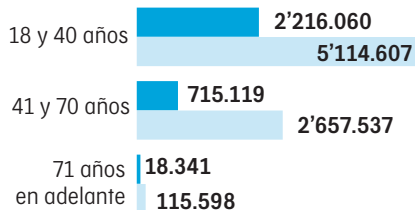

MUJERES Y HOMBRES CON LICENCIA DE CONDUCCIÓN EN COLOMBIA

Total licencias vigentes:

11'044.874

Hombres
8'065.502

LICENCIAS POR REGIONES

LICENCIAS POR RANGO DE EDAD

Mujeres:
2'979.372

LICENCIAS POR CATEGORÍA