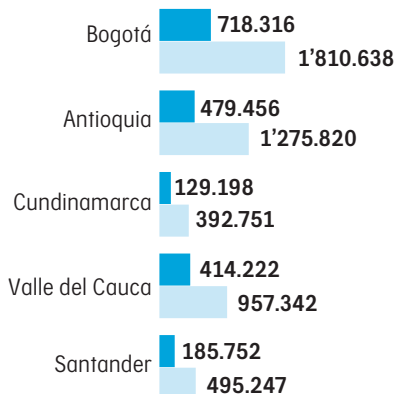

MUJERES Y HOMBRES CON LICENCIA DE CONDUCCIÓN EN COLOMBIA

Total licencias vigentes:

11'044.874

Hombres
8'065.502

LICENCIAS POR REGIONES

LICENCIAS POR RANGO DE EDAD

Mujeres:
2'979.372

LICENCIAS POR CATEGORÍA

A1 Motocicletas de cilindraje igual o menor a 125 cm³

A2 Motocicletas, motociclos y mototriciclos (moto-taxis) de cilindrajes superiores a 125 cm³

B1 Automóviles, motocarros, camperos, camionetas, vehículos cuatromotor y microbuses de servicio particular.